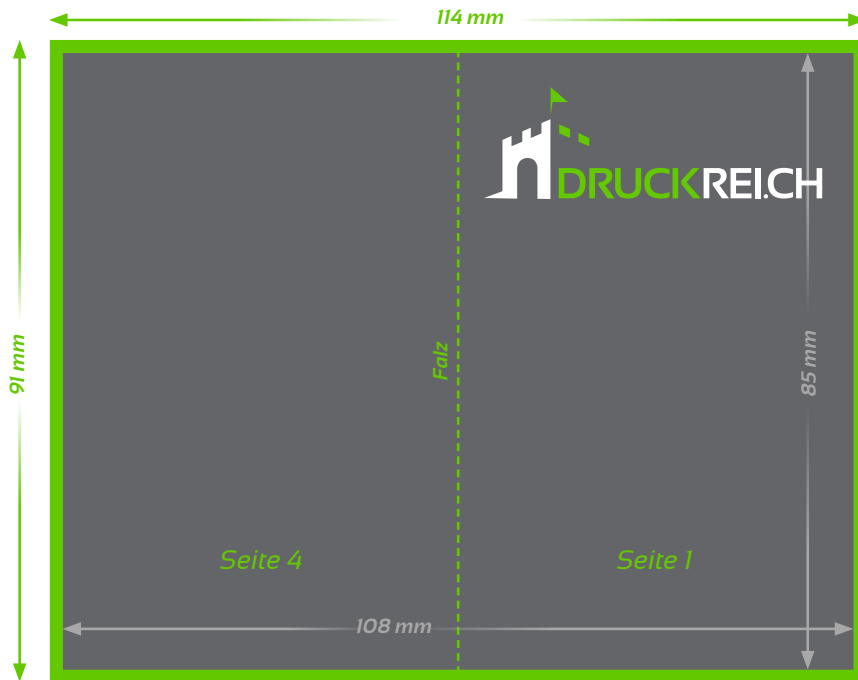

## 2-seitig hoch

■ Endformat 54 x 85 mm

■ Beschnitt 3 mm

(Dokumentformat 60 x 91 mm,  
4-seitig randabfallend)

## TECHNISCHE DATEN

**Endformat:** Quer: 85 x 54 mm, Hoch: 54 x 85 mm (+ 3 mm Beschnitt bei Randabfall)

**Auflösung:** optimal 300 dpi

**Farbmodus:** Offsetdruck: CMYK oder Pantone / Digitaldruck: CMYK

**Datenformat:** PDF (Andere Formate auf Anfrage shop@druckreich.ch)

# Visitenkarten

2-seitig

4-seitig

4-seitig hoch

■ Endformat 108 x 85 mm

■ Beschnitt 3 mm  
(Dokumentformat 114 x 91 mm,  
4-seitig randabfallend)

4-seitig quer

■ Endformat 170 x 54 mm ■ Beschnitt 3 mm (Dokumentformat 176 x 60 mm, 4-seitig randabfallend)

## TECHNISCHE DATEN

**Endformat:** Quer: 170 x 54 mm, Hoch: 108 x 85 mm (+ 3 mm Beschnitt bei Randabfall)

**Auflösung:** optimal 300 dpi

**Farbmodus:** Offsetdruck: CMYK oder Pantone / Digitaldruck: CMYK