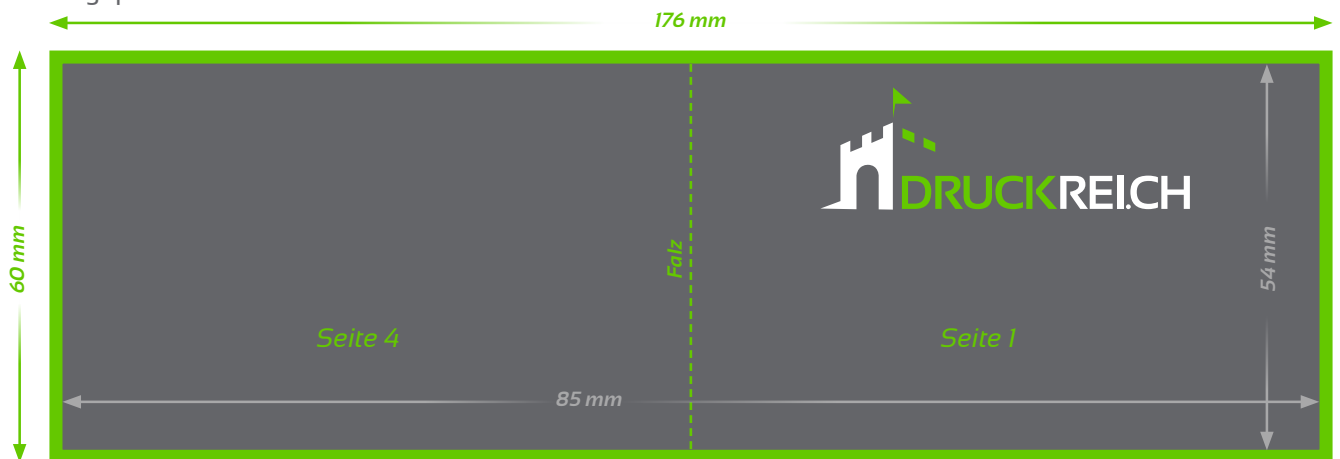

# Visitenkarten

2-seitig

4-seitig

4-seitig hoch

■ Endformat 108 x 85 mm

■ Beschnitt 3 mm  
(Dokumentformat 114 x 91 mm,  
4-seitig randabfallend)

4-seitig quer

■ Endformat 170 x 54 mm ■ Beschnitt 3 mm (Dokumentformat 176 x 60 mm, 4-seitig randabfallend)

## TECHNISCHE DATEN

**Endformat:** Quer: 170 x 54 mm, Hoch: 108 x 85 mm (+ 3 mm Beschnitt bei Randabfall)

**Auflösung:** optimal 300 dpi

**Farbmodus:** Offsetdruck: CMYK oder Pantone / Digitaldruck: CMYK