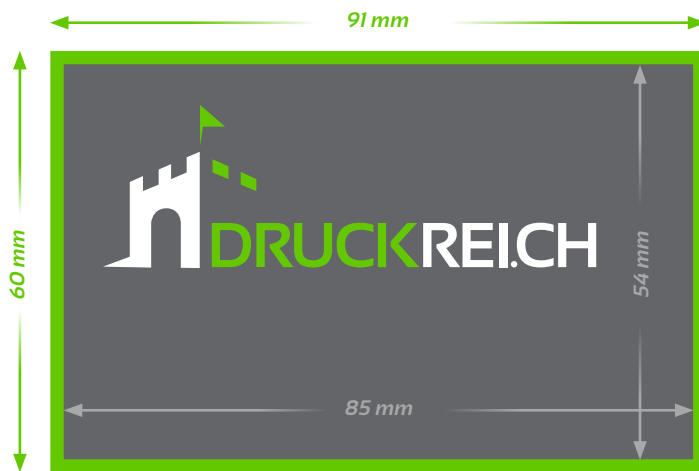

# Visitenkarten

2-seitig

4-seitig

## 2-seitig quer

■ Endformat 85 x 54 mm

■ Beschnitt 3 mm

(Dokumentformat 91 x 60 mm,  
4-seitig randabfallend)

# Visitenkarten

2-seitig

4-seitig

4-seitig hoch

■ Endformat 108 x 85 mm

■ Beschnitt 3 mm  
(Dokumentformat 114 x 91 mm,  
4-seitig randabfallend)

4-seitig quer

■ Endformat 170 x 54 mm ■ Beschnitt 3 mm (Dokumentformat 176 x 60 mm, 4-seitig randabfallend)

## TECHNISCHE DATEN

**Endformat:** Quer: 170 x 54 mm, Hoch: 108 x 85 mm (+ 3 mm Beschnitt bei Randabfall)

**Auflösung:** optimal 300 dpi

**Farbmodus:** Offsetdruck: CMYK oder Pantone / Digitaldruck: CMYK