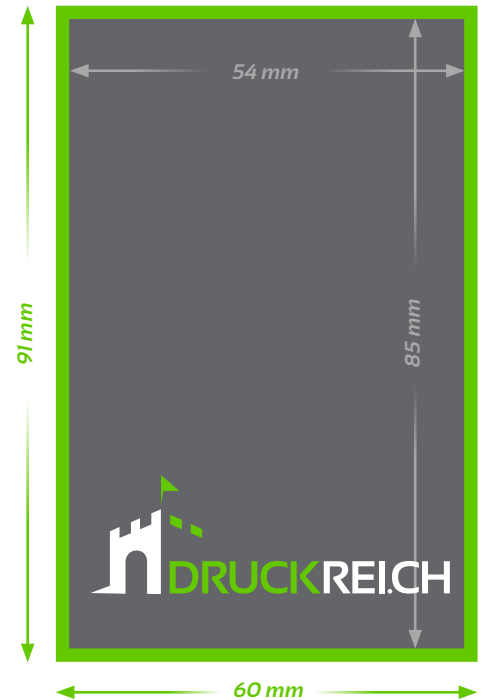

## 2-seitig quer

■ Endformat 85 x 54 mm

■ Beschnitt 3 mm

(Dokumentformat 91 x 60 mm,  
4-seitig randabfallend)

## 2-seitig hoch

■ Endformat 54 x 85 mm

■ Beschnitt 3 mm

(Dokumentformat 60 x 91 mm,  
4-seitig randabfallend)

# Visitenkarten

2-seitig

4-seitig

4-seitig hoch

■ Endformat 108 x 85 mm

■ Beschnitt 3 mm  
(Dokumentformat 114 x 91 mm,  
4-seitig randabfallend)

4-seitig quer

■ Endformat 170 x 54 mm ■ Beschnitt 3 mm (Dokumentformat 176 x 60 mm, 4-seitig randabfallend)

## TECHNISCHE DATEN

**Endformat:** Quer: 170 x 54 mm, Hoch: 108 x 85 mm (+ 3 mm Beschnitt bei Randabfall)

**Auflösung:** optimal 300 dpi

**Farbmodus:** Offsetdruck: CMYK oder Pantone / Digitaldruck: CMYK