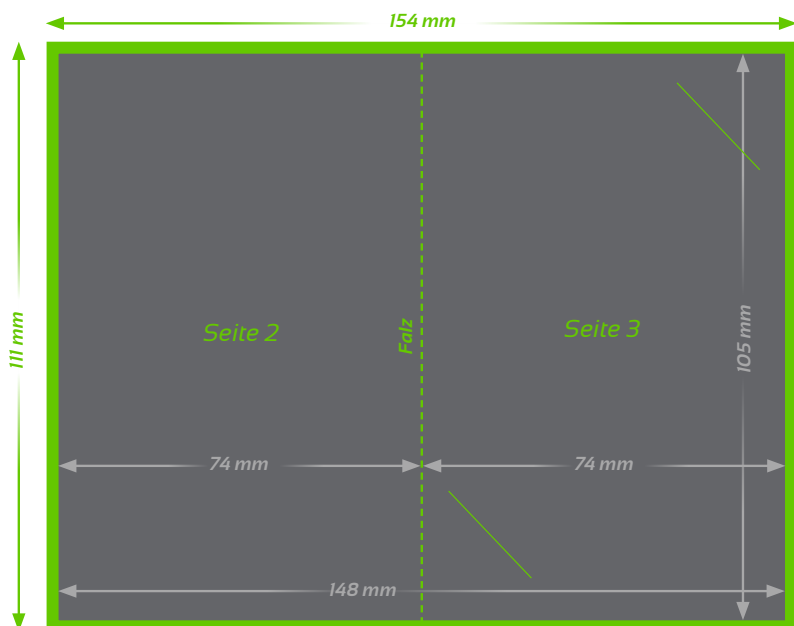

Schlüsselkarten A7

Aussenseite

- Endformat offen
148 x 105 mm
- Endformat gefalzt
74 x 105 mm
- Beschnitt 3 mm
(Dokumentformat 154 x 111 mm,
4-seitig randabfallend)
- ✓ Stanzriss

Innenseite

TIPP

Elemente, die nicht angeschnitten werden dürfen (Bilder, Logos, Texte), sollten 2–3 mm entfernt vom Schneiderand platziert werden.

TECHNISCHE DATEN

Endformat: Offen: 148 x 105 mm, gefalzt 74 x 105 mm (+ 3 mm Beschnitt bei Randabfall)

Auflösung: optimal 300 dpi

Farbmodus: CMYK oder Pantone

Datenformat: PDF (Andere Formate auf Anfrage shop@druckreich.ch)

Datenanlieferung: Vorder- und Rückseite in einem PDF