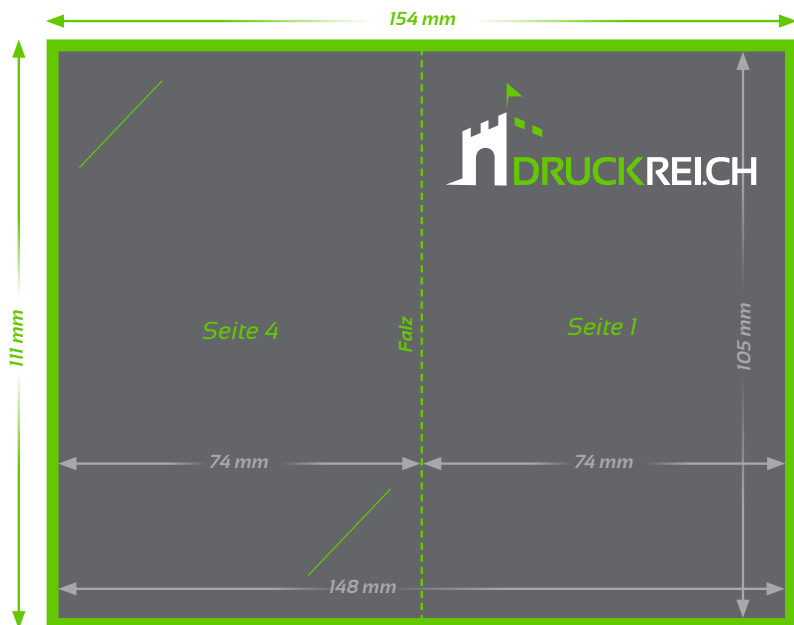

Schlüsselkarten A7

Aussenseite

- Endformat offen
148 x 105 mm
- Endformat gefalzt
74 x 105 mm
- Beschnitt 3 mm
(Dokumentformat 154 x 111 mm,
4-seitig randabfallend)
- ✓ Stanzriss

Innenseite

TIPP

Elemente, die nicht angeschnitten werden dürfen (Bilder, Logos, Texte), sollten 2–3 mm entfernt vom Schneiderand platziert werden.

TECHNISCHE DATEN

Endformat: Offen: 148 x 105 mm, gefalzt 74 x 105 mm (+ 3 mm Beschnitt bei Randabfall)

Auflösung: optimal 300 dpi

Farbmodus: CMYK oder Pantone

Datenformat: PDF (Andere Formate auf Anfrage shop@druckreich.ch)

Datenanlieferung: Vorder- und Rückseite in einem PDF