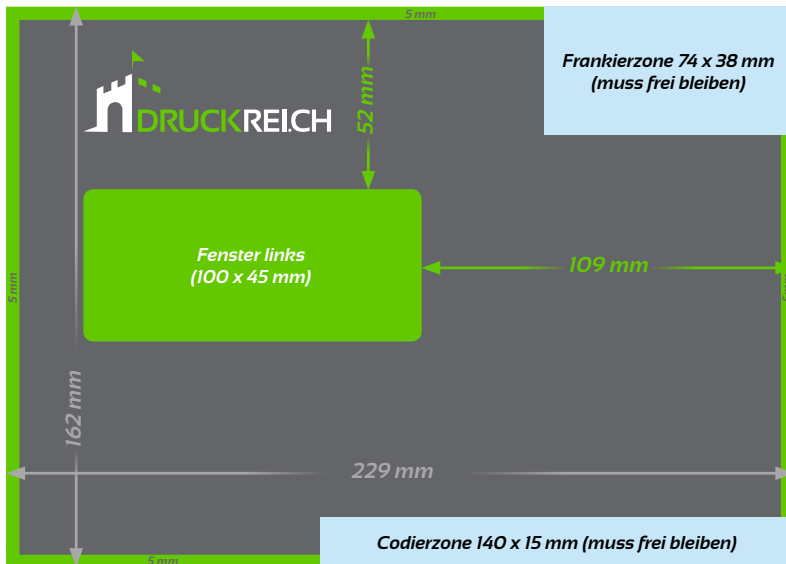

# Kuvert C5

ohne Fenster

Fenster links

Fenster rechts

## Vorderseite

- **Endformat**  
229 x 162 mm
- **Nicht bedruckbar**
- **Postnorm**  
(kann nicht bedruckt werden)