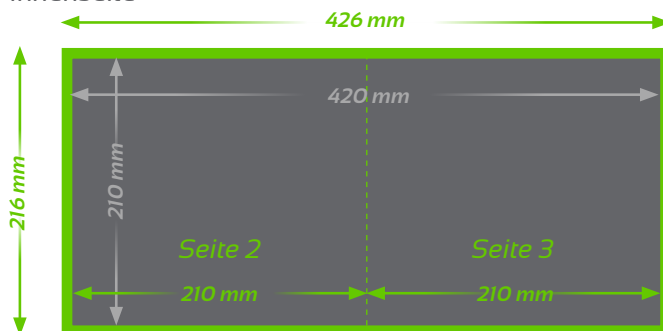

TIPP

Elemente, die nicht angeschnitten werden dürfen (Bilder, Logos, Texte), sollten 2–3 mm entfernt vom Schneiderand platziert werden.

Innenseite