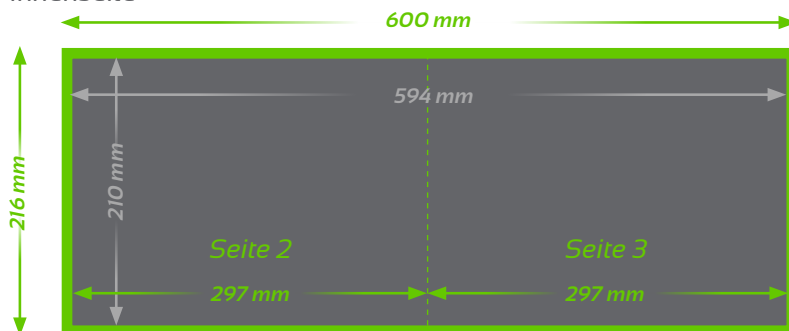

TIPP

Elemente, die nicht angeschnitten werden dürfen (Bilder, Logos, Texte), sollten 2–3 mm entfernt vom Schneiderand platziert werden.

Innenseite