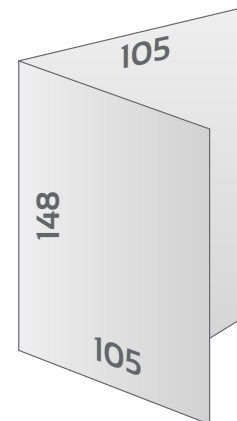

# Faltflyer A6 (1x gefaltet)

Aussenseite

**Endformat**  
Offen: 210 x 148 mm  
Gefaltet: 105 x 148 mm

**Beschnitt 3 mm**  
(Dokumentformat 216 x 154 mm,  
4-seitig randabfallend)

**Falz**

## TECHNISCHE DATEN

**Endformat:** Offen: 210 x 148 mm, 105 x 148 mm gefalzt

**Auflösung:** optimal 300 dpi

**Farbmodus:** CMYK oder Pantone

**Datenformat:** PDF (Andere Formate auf Anfrage shop@druckreich.ch)

# Faltflyer A5 (1x gefaltet)

Aussenseite

■ **Endformat**  
Offen: 296 x 210 mm  
Gefaltet: 148 x 210 mm

■ **Beschnitt 3 mm**  
(Dokumentformat 302 x 216 mm,  
4-seitig randabfallend)

⋮ **Falz**