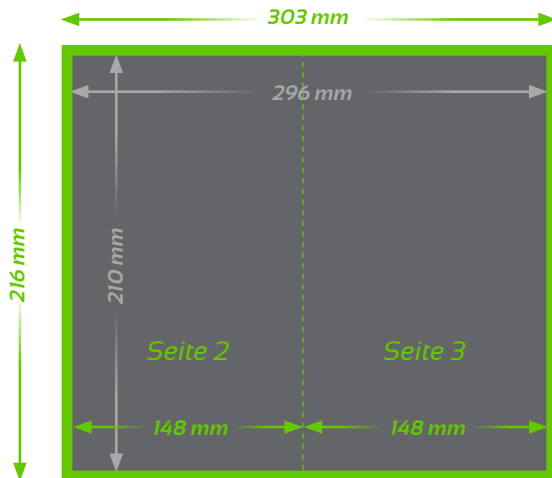

# Faltflyer A6 (1x gefaltet)

Aussenseite

**Endformat**  
Offen: 210 x 148 mm  
Gefaltet: 105 x 148 mm

**Beschnitt 3 mm**  
(Dokumentformat 216 x 154 mm,  
4-seitig randabfallend)

**Falz**

## TECHNISCHE DATEN

**Endformat:** Offen: 210 x 148 mm, 105 x 148 mm gefalzt

**Auflösung:** optimal 300 dpi

**Farbmodus:** CMYK oder Pantone

**Datenformat:** PDF (Andere Formate auf Anfrage shop@druckreich.ch)

# Faltflyer A5 (1x gefaltet)

Aussenseite

■ **Endformat**  
Offen: 296 x 210 mm  
Gefaltet: 148 x 210 mm

■ **Beschnitt 3 mm**  
(Dokumentformat 302 x 216 mm,  
4-seitig randabfallend)

⋮ **Falz**

## TECHNISCHE DATEN

**Endformat:** Offen: 296 x 210 mm, 148 x 210 mm gefalzt

**Auflösung:** optimal 300 dpi

**Farbmodus:** CMYK oder Pantone

**Datenformat:** PDF (Andere Formate auf Anfrage shop@druckreich.ch)