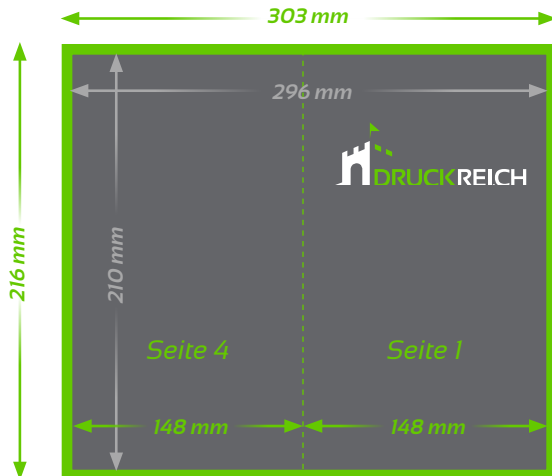

# Faltflyer A6 (1x gefaltet)

Aussenseite

**Endformat**  
Offen: 210 x 148 mm  
Gefaltet: 105 x 148 mm

**Beschnitt 3 mm**  
(Dokumentformat 216 x 154 mm,  
4-seitig randabfallend)

**Falz**

## TECHNISCHE DATEN

**Endformat:** Offen: 210 x 148 mm, 105 x 148 mm gefalzt

**Auflösung:** optimal 300 dpi

**Farbmodus:** CMYK oder Pantone

**Datenformat:** PDF (Andere Formate auf Anfrage shop@druckreich.ch)

# Faltflyer A5 (1x gefaltet)

Aussenseite

■ **Endformat**  
Offen: 296 x 210 mm  
Gefaltet: 148 x 210 mm

■ **Beschnitt 3 mm**  
(Dokumentformat 302 x 216 mm,  
4-seitig randabfallend)

⋮ **Falz**

## TECHNISCHE DATEN

**Endformat:** Offen: 296 x 210 mm, 148 x 210 mm gefalzt

**Auflösung:** optimal 300 dpi

**Farbmodus:** CMYK oder Pantone

**Datenformat:** PDF (Andere Formate auf Anfrage shop@druckreich.ch)