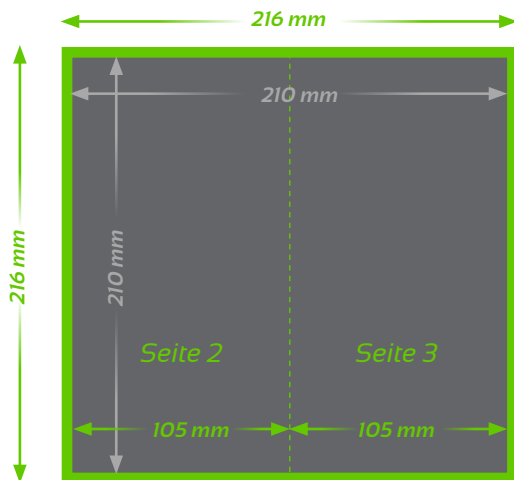

# Faltflyer A3 (1x gefaltet)

Aussenseite

Innenseite

**Endformat**  
Offen: 594 x 420 mm  
Gefaltet: 297 x 420 mm

**Beschnitt 3 mm**  
(Dokumentformat 600 x 303 mm,  
4-seitig randabfallend)

**Falz**

## TECHNISCHE DATEN

**Endformat:** Offen: 594 x 297 mm, 297 x 420 mm gefalzt

**Auflösung:** optimal 300 dpi

**Farbmodus:** CMYK oder Pantone

**Datenformat:** PDF (Andere Formate auf Anfrage shop@druckreich.ch)

# Faltflyer A6/5 (1x gefaltet)

Aussenseite

■ **Endformat**  
Offen: 210 x 210 mm  
Gefaltet: 105 x 210 mm

■ **Beschnitt 3 mm**  
(Dokumentformat 216 x 216 mm,  
4-seitig randabfallend)

⋮ **Falz**

## TECHNISCHE DATEN

**Endformat:** Offen: 210 x 210 mm, 105 x 210 mm gefalzt

**Auflösung:** optimal 300 dpi

**Farbmodus:** CMYK oder Pantone

**Datenformat:** PDF (Andere Formate auf Anfrage shop@druckreich.ch)