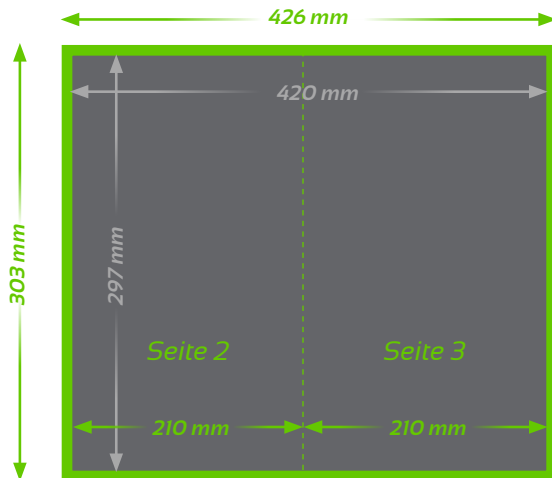

## TECHNISCHE DATEN

**Endformat:** Offen: 296 x 210 mm, 148 x 210 mm gefalzt

**Auflösung:** optimal 300 dpi

**Farbmodus:** CMYK oder Pantone

**Datenformat:** PDF (Andere Formate auf Anfrage shop@druckreich.ch)

# Faltflyer A5 quer (1x gefaltet)

Aussenseite

■ **Endformat**  
Offen: 420 x 148 mm  
Gefaltet: 210 x 148 mm

■ **Beschnitt 3 mm**  
(Dokumentformat 426 x 154 mm,  
4-seitig randabfallend)

⋮ **Falz**

## TECHNISCHE DATEN

**Endformat:** Offen: 420 x 148 mm, 210 x 148 mm gefalzt

**Auflösung:** optimal 300 dpi

**Farbmodus:** CMYK oder Pantone

**Datenformat:** PDF (Andere Formate auf Anfrage shop@druckreich.ch)

# Faltflyer A4 (1x gefaltet)

Aussenseite

Innenseite

■ **Endformat**  
Offen: 420 x 297 mm  
Gefaltet: 210 x 297 mm

■ **Beschnitt 3 mm**  
(Dokumentformat 426 x 303 mm,  
4-seitig randabfallend)

⋮ **Falz**