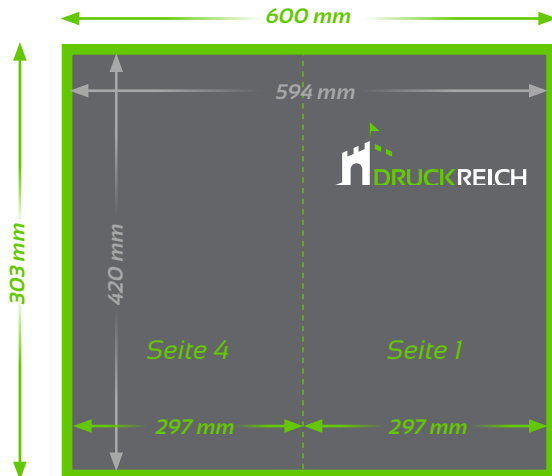

Aussenseite