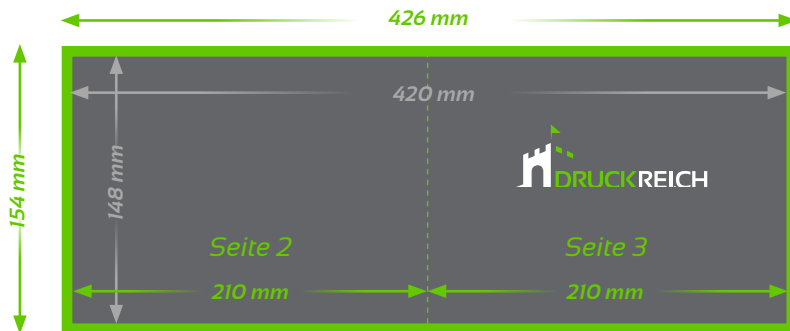

TIPP

Elemente, die nicht angeschnitten werden dürfen (Bilder, Logos, Texte), sollten 2–3 mm entfernt vom Schneiderand platziert werden.

Innenseite