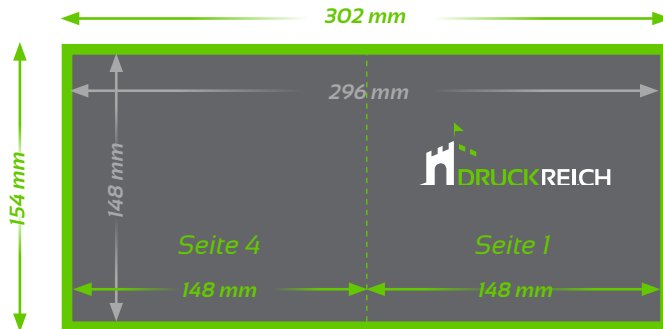

Aussenseite