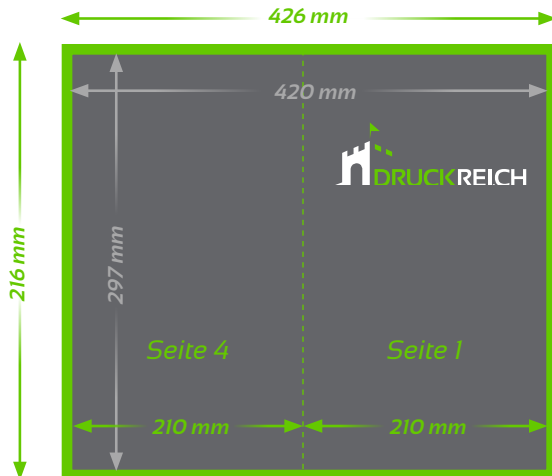

# Faltflyer A5 quer (1x gefaltet)

Aussenseite

■ **Endformat**  
Offen: 420 x 148 mm  
Gefaltet: 210 x 148 mm

■ **Beschnitt 3 mm**  
(Dokumentformat 426 x 154 mm,  
4-seitig randabfallend)

⋮ **Falz**

## TECHNISCHE DATEN

**Endformat:** Offen: 420 x 148 mm, 210 x 148 mm gefalzt

**Auflösung:** optimal 300 dpi

**Farbmodus:** CMYK oder Pantone

**Datenformat:** PDF (Andere Formate auf Anfrage shop@druckreich.ch)

# Faltflyer A4 (1x gefaltet)

Aussenseite

Innenseite

■ **Endformat**  
Offen: 420 x 297 mm  
Gefaltet: 210 x 297 mm

■ **Beschnitt 3 mm**  
(Dokumentformat 426 x 303 mm,  
4-seitig randabfallend)

⋮ **Falz**