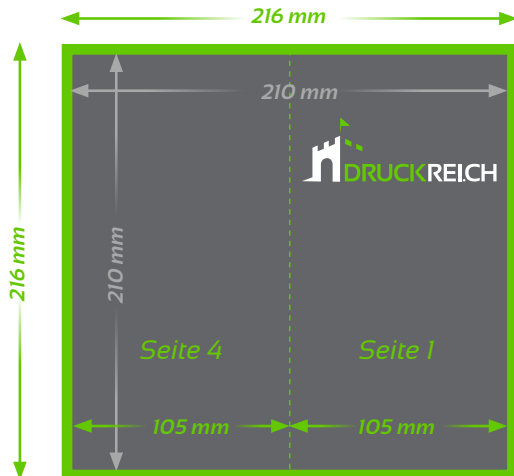

# Faltflyer A3 (1x gefaltet)

Aussenseite

Innenseite

**Endformat**  
Offen: 594 x 420 mm  
Gefaltet: 297 x 420 mm

**Beschnitt 3 mm**  
(Dokumentformat 600 x 303 mm,  
4-seitig randabfallend)

**Falz**

## TECHNISCHE DATEN

**Endformat:** Offen: 594 x 297 mm, 297 x 420 mm gefalzt

**Auflösung:** optimal 300 dpi

**Farbmodus:** CMYK oder Pantone

**Datenformat:** PDF (Andere Formate auf Anfrage shop@druckreich.ch)

# Faltflyer A6/5 (1x gefaltet)

Aussenseite

■ **Endformat**  
Offen: 210 x 210 mm  
Gefaltet: 105 x 210 mm

■ **Beschnitt 3 mm**  
(Dokumentformat 216 x 216 mm,  
4-seitig randabfallend)

⋮ **Falz**