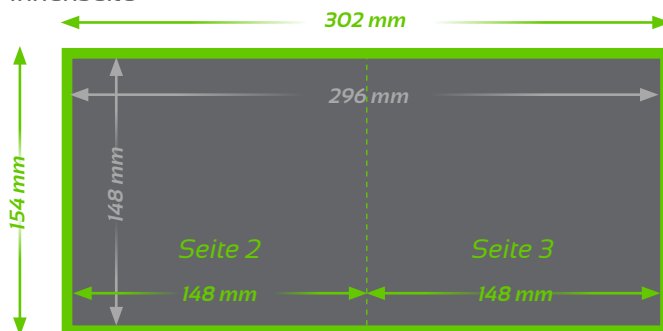

# Faltflyer Q6 (1x gefaltet)

Aussenseite

■ **Endformat**  
Offen: 296 x 148 mm  
Gefaltet: 148 x 148 mm

■ **Beschnitt 3 mm**  
(Dokumentformat 302 x 154 mm,  
4-seitig randabfallend)

⋮ **Falz**

Innenseite

## TECHNISCHE DATEN

**Endformat:** Offen: 296 x 148 mm, 148 x 148 mm gefaltet

**Auflösung:** optimal 300 dpi

**Farbmodus:** CMYK oder Pantone

**Datenformat:** PDF (Andere Formate auf Anfrage shop@druckreich.ch)