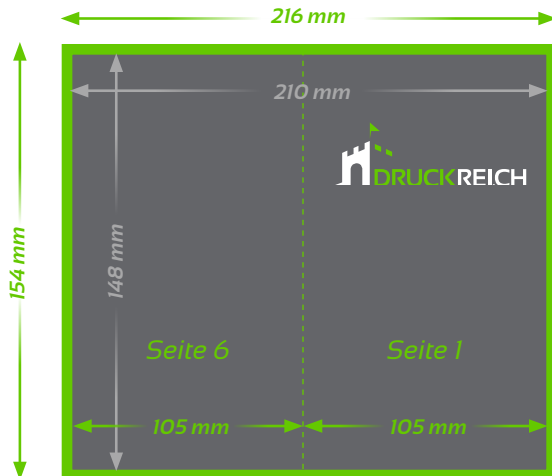

# Faltflyer A6 (1x gefaltet)

Aussenseite

**Endformat**  
Offen: 210 x 148 mm  
Gefaltet: 105 x 148 mm

**Beschnitt 3 mm**  
(Dokumentformat 216 x 154 mm,  
4-seitig randabfallend)

**Falz**

## TECHNISCHE DATEN

**Endformat:** Offen: 210 x 148 mm, 105 x 148 mm gefalzt

**Auflösung:** optimal 300 dpi

**Farbmodus:** CMYK oder Pantone

**Datenformat:** PDF (Andere Formate auf Anfrage shop@druckreich.ch)

# Faltflyer A5 (1x gefaltet)

Aussenseite

■ **Endformat**  
Offen: 296 x 210 mm  
Gefaltet: 148 x 210 mm

■ **Beschnitt 3 mm**  
(Dokumentformat 302 x 216 mm,  
4-seitig randabfallend)

⋮ **Falz**

## TECHNISCHE DATEN

**Endformat:** Offen: 296 x 210 mm, 148 x 210 mm gefalzt

**Auflösung:** optimal 300 dpi

**Farbmodus:** CMYK oder Pantone

**Datenformat:** PDF (Andere Formate auf Anfrage shop@druckreich.ch)