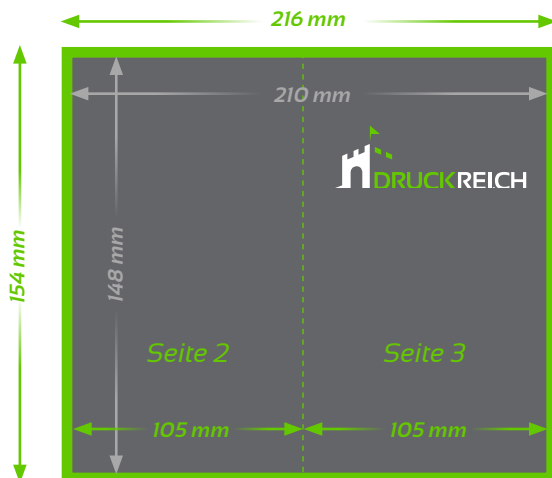

# Faltflyer A6 (1x gefaltet)

Aussenseite

**Endformat**  
Offen: 210 x 148 mm  
Gefaltet: 105 x 148 mm

**Beschnitt 3 mm**  
(Dokumentformat 216 x 154 mm,  
4-seitig randabfallend)

**Falz**

## TECHNISCHE DATEN

**Endformat:** Offen: 210 x 148 mm, 105 x 148 mm gefalzt

**Auflösung:** optimal 300 dpi

**Farbmodus:** CMYK oder Pantone

**Datenformat:** PDF (Andere Formate auf Anfrage shop@druckreich.ch)

# Faltflyer A5 (1x gefaltet)

Aussenseite

■ **Endformat**  
Offen: 296 x 210 mm  
Gefaltet: 148 x 210 mm

■ **Beschnitt 3 mm**  
(Dokumentformat 302 x 216 mm,  
4-seitig randabfallend)

⋮ **Falz**

## TECHNISCHE DATEN

**Endformat:** Offen: 296 x 210 mm, 148 x 210 mm gefalzt

**Auflösung:** optimal 300 dpi

**Farbmodus:** CMYK oder Pantone

**Datenformat:** PDF (Andere Formate auf Anfrage shop@druckreich.ch)