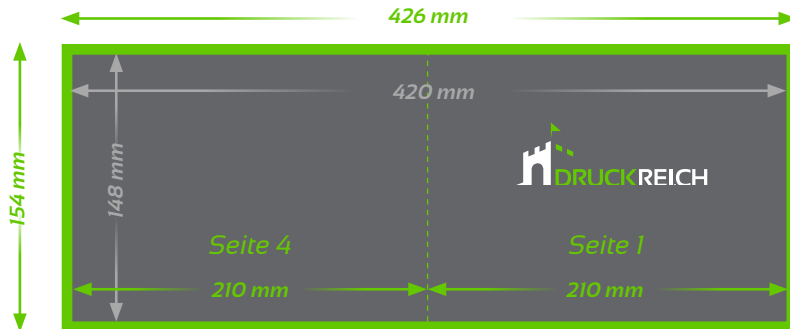

Aussenseite