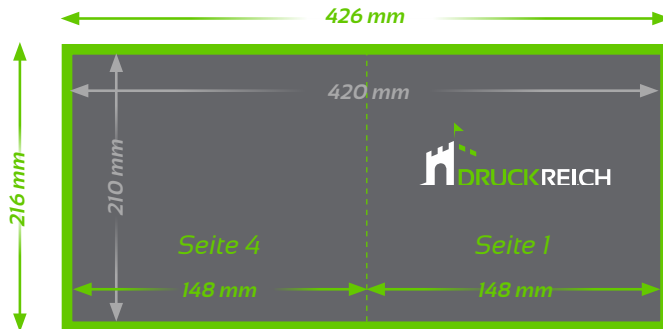

Aussenseite