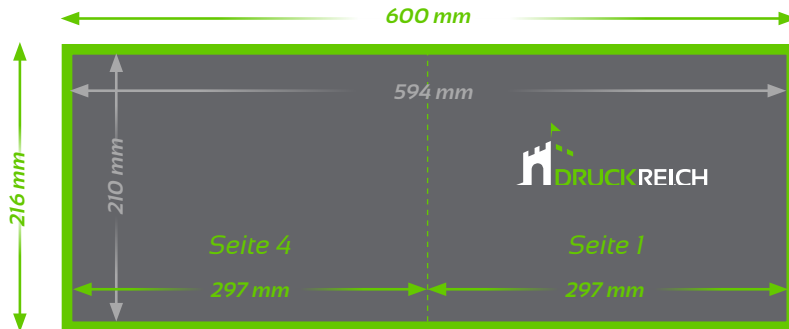

Aussenseite