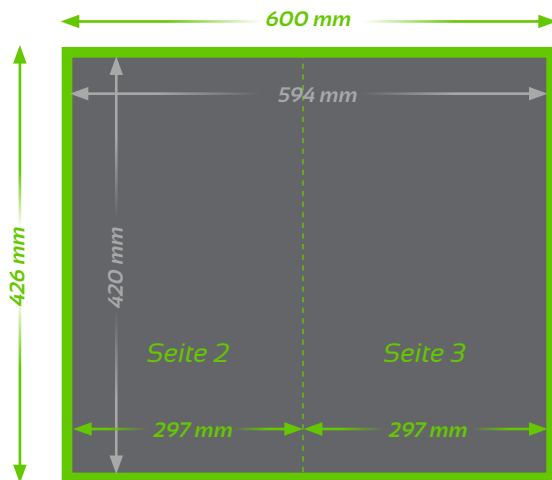

# Faltflyer A4 quer (1x gefaltet)

Aussenseite

■ **Endformat**  
Offen: 594 x 210 mm  
Gefaltet: 297 x 210 mm

■ **Beschnitt 3 mm**  
(Dokumentformat 600 x 216 mm,  
4-seitig randabfallend)

⋮ **Falz**

## TECHNISCHE DATEN

**Endformat:** Offen: 594 x 210 mm, 297 x 210 mm gefalzt

**Auflösung:** optimal 300 dpi

**Farbmodus:** CMYK oder Pantone

**Datenformat:** PDF (Andere Formate auf Anfrage shop@druckreich.ch)

# Faltflyer A3 (1x gefaltet)

Aussenseite

Innenseite

**Endformat**  
Offen: 594 x 420 mm  
Gefaltet: 297 x 420 mm

**Beschnitt 3 mm**  
(Dokumentformat 600 x 303 mm,  
4-seitig randabfallend)

**Falz**