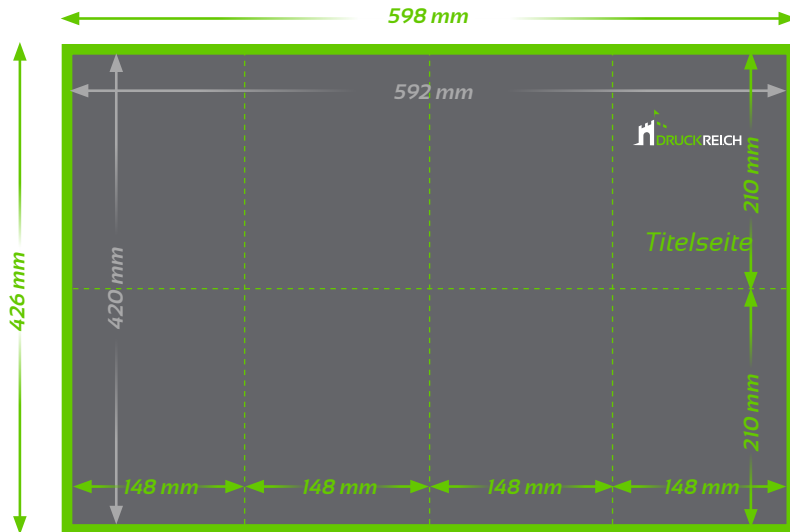

# Faltflyer A4 (A2 auf A4, Kreuzbruch)

Aussenseite

■ **Endformat**  
Offen: 594 x 420 mm  
Gefaltet: 297 x 210 mm

■ **Beschnitt 3 mm**  
(Dokumentformat 600 x 426 mm,  
4-seitig randabfallend)

⋮ **Falz**

## TECHNISCHE DATEN

**Endformat:** Offen: 594 x 420 mm, 297 x 210 mm gefalzt

**Auflösung:** optimal 300 dpi

**Farbmodus:** CMYK oder Pantone

**Datenformat:** PDF (Andere Formate auf Anfrage shop@druckreich.ch)

# Faltflyer A5 (A2 auf A5, Kreuzbruch)

Aussenseite

■ **Endformat**  
Offen: 592 x 420 mm  
Gefaltet: 148 x 210 mm

■ **Beschnitt 3 mm**  
(Dokumentformat 598 x 426 mm,  
4-seitig randabfallend)

⋯ **Falz**

## TECHNISCHE DATEN

**Endformat:** Offen: 592 x 420 mm, 148 x 210 mm gefalzt

**Auflösung:** optimal 300 dpi

**Farbmodus:** CMYK oder Pantone

**Datenformat:** PDF (Andere Formate auf Anfrage shop@druckreich.ch)