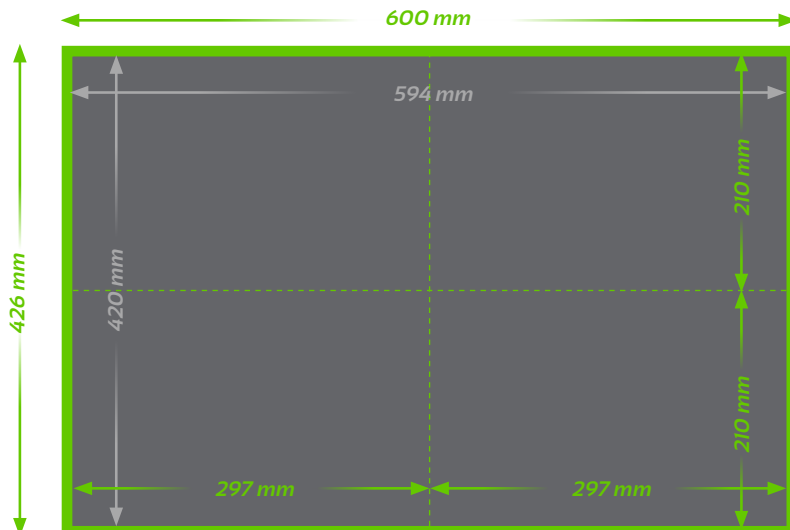

## TECHNISCHE DATEN

**Endformat:** Offen: 420 x 296 mm, 210 x 148 mm gefalzt

**Auflösung:** optimal 300 dpi

**Farbmodus:** CMYK oder Pantone

**Datenformat:** PDF (Andere Formate auf Anfrage shop@druckreich.ch)

# Faltflyer A4 (A2 auf A4, Kreuzbruch)

Aussenseite

■ **Endformat**  
Offen: 594 x 420 mm  
Gefaltet: 297 x 210 mm

■ **Beschnitt 3 mm**  
(Dokumentformat 600 x 426 mm,  
4-seitig randabfallend)

⋮ **Falz**

## TECHNISCHE DATEN

**Endformat:** Offen: 594 x 420 mm, 297 x 210 mm gefalzt

**Auflösung:** optimal 300 dpi

**Farbmodus:** CMYK oder Pantone

**Datenformat:** PDF (Andere Formate auf Anfrage shop@druckreich.ch)

## TECHNISCHE DATEN

**Endformat:** Offen: 592 x 420 mm, 148 x 210 mm gefalzt

**Auflösung:** optimal 300 dpi

**Farbmodus:** CMYK oder Pantone

**Datenformat:** PDF (Andere Formate auf Anfrage shop@druckreich.ch)