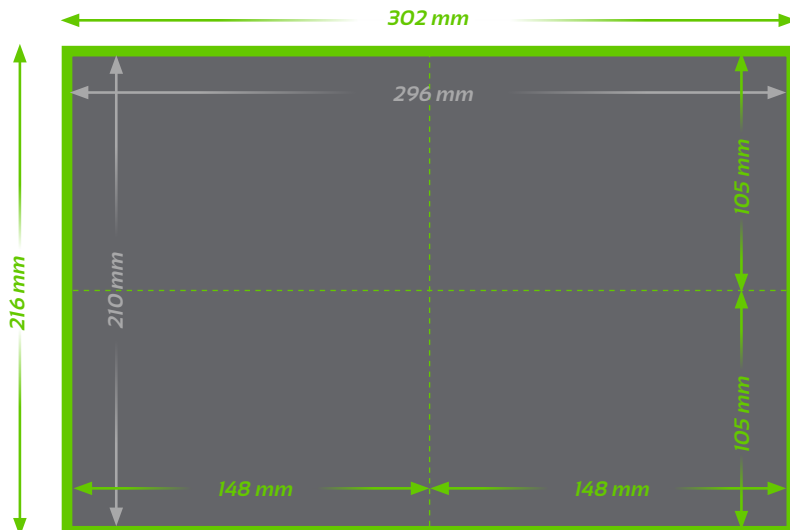

# Faltflyer A6 (A4 auf A6, Kreuzbruch)

Aussenseite

■ **Endformat**  
Offen: 296 x 210 mm  
Gefaltet: 148 x 105 mm

■ **Beschnitt 3 mm**  
(Dokumentformat 302 x 216 mm,  
4-seitig randabfallend)

⋯ **Falz**

## TECHNISCHE DATEN

**Endformat:** Offen: 296 x 210 mm, 148 x 105 mm gefalzt

**Auflösung:** optimal 300 dpi

**Farbmodus:** CMYK oder Pantone

**Datenformat:** PDF (Andere Formate auf Anfrage shop@druckreich.ch)

## TECHNISCHE DATEN

**Endformat:** Offen: 420 x 296 mm, 210 x 148 mm gefalzt

**Auflösung:** optimal 300 dpi

**Farbmodus:** CMYK oder Pantone

**Datenformat:** PDF (Andere Formate auf Anfrage shop@druckreich.ch)

## TECHNISCHE DATEN

**Endformat:** Offen: 594 x 420 mm, 297 x 210 mm gefalzt

**Auflösung:** optimal 300 dpi

**Farbmodus:** CMYK oder Pantone

**Datenformat:** PDF (Andere Formate auf Anfrage shop@druckreich.ch)