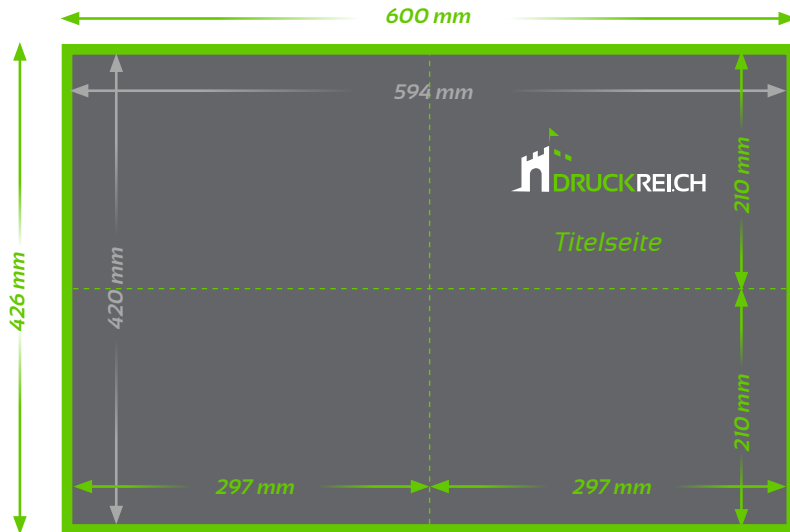

## TECHNISCHE DATEN

**Endformat:** Offen: 296 x 210 mm, 148 x 105 mm gefalzt

**Auflösung:** optimal 300 dpi

**Farbmodus:** CMYK oder Pantone

**Datenformat:** PDF (Andere Formate auf Anfrage shop@druckreich.ch)

## TECHNISCHE DATEN

**Endformat:** Offen: 420 x 296 mm, 210 x 148 mm gefalzt

**Auflösung:** optimal 300 dpi

**Farbmodus:** CMYK oder Pantone

**Datenformat:** PDF (Andere Formate auf Anfrage shop@druckreich.ch)

# Faltflyer A4 (A2 auf A4, Kreuzbruch)

Aussenseite

■ **Endformat**  
Offen: 594 x 420 mm  
Gefaltet: 297 x 210 mm

■ **Beschnitt 3 mm**  
(Dokumentformat 600 x 426 mm,  
4-seitig randabfallend)

⋮ **Falz**

## TECHNISCHE DATEN

**Endformat:** Offen: 594 x 420 mm, 297 x 210 mm gefalzt

**Auflösung:** optimal 300 dpi

**Farbmodus:** CMYK oder Pantone

**Datenformat:** PDF (Andere Formate auf Anfrage shop@druckreich.ch)