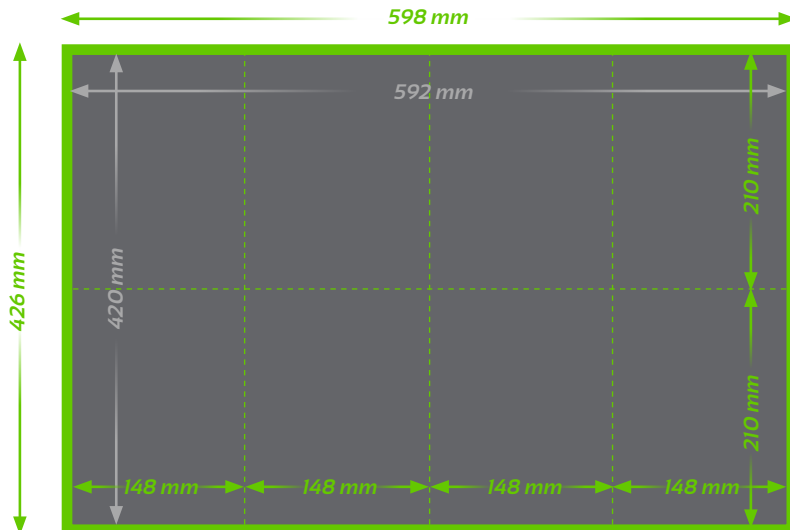

## TECHNISCHE DATEN

**Endformat:** Offen: 420 x 296 mm, 210 x 148 mm gefalzt

**Auflösung:** optimal 300 dpi

**Farbmodus:** CMYK oder Pantone

**Datenformat:** PDF (Andere Formate auf Anfrage shop@druckreich.ch)

## TECHNISCHE DATEN

**Endformat:** Offen: 594 x 420 mm, 297 x 210 mm gefalzt

**Auflösung:** optimal 300 dpi

**Farbmodus:** CMYK oder Pantone

**Datenformat:** PDF (Andere Formate auf Anfrage shop@druckreich.ch)

# Faltflyer A5 (A2 auf A5, Kreuzbruch)

Aussenseite

■ **Endformat**  
Offen: 592 x 420 mm  
Gefaltet: 148 x 210 mm

■ **Beschnitt 3 mm**  
(Dokumentformat 598 x 426 mm,  
4-seitig randabfallend)

⋯ **Falz**

## TECHNISCHE DATEN

**Endformat:** Offen: 592 x 420 mm, 148 x 210 mm gefalzt

**Auflösung:** optimal 300 dpi

**Farbmodus:** CMYK oder Pantone

**Datenformat:** PDF (Andere Formate auf Anfrage shop@druckreich.ch)