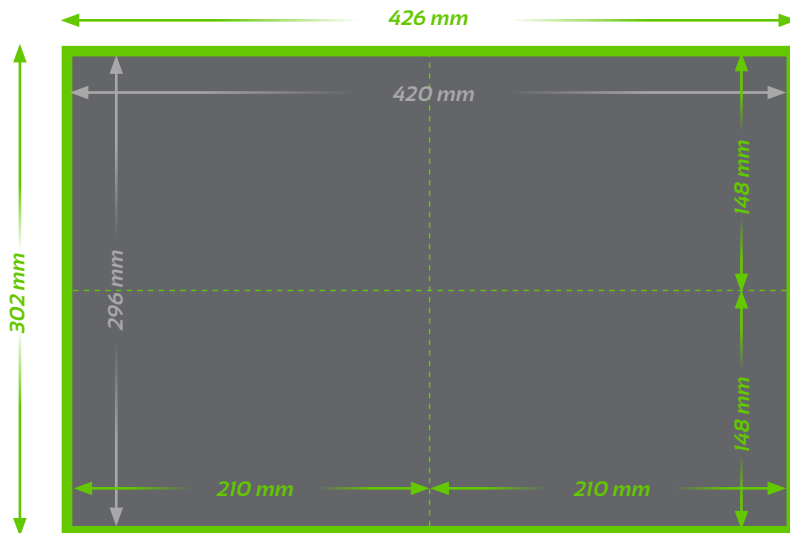

## TECHNISCHE DATEN

**Endformat:** Offen: 296 x 210 mm, 148 x 105 mm gefalzt

**Auflösung:** optimal 300 dpi

**Farbmodus:** CMYK oder Pantone

**Datenformat:** PDF (Andere Formate auf Anfrage shop@druckreich.ch)

# Faltflyer A5 (A3 auf A5, Kreuzbruch)

Aussenseite

■ **Endformat**  
Offen: 420 x 296 mm  
Gefaltet: 210 x 148 mm

■ **Beschnitt 3 mm**  
(Dokumentformat 426 x 302 mm,  
4-seitig randabfallend)

⋯ **Falz**

## TECHNISCHE DATEN

**Endformat:** Offen: 420 x 296 mm, 210 x 148 mm gefalzt

**Auflösung:** optimal 300 dpi

**Farbmodus:** CMYK oder Pantone

**Datenformat:** PDF (Andere Formate auf Anfrage shop@druckreich.ch)

## TECHNISCHE DATEN

**Endformat:** Offen: 594 x 420 mm, 297 x 210 mm gefalzt

**Auflösung:** optimal 300 dpi

**Farbmodus:** CMYK oder Pantone

**Datenformat:** PDF (Andere Formate auf Anfrage shop@druckreich.ch)