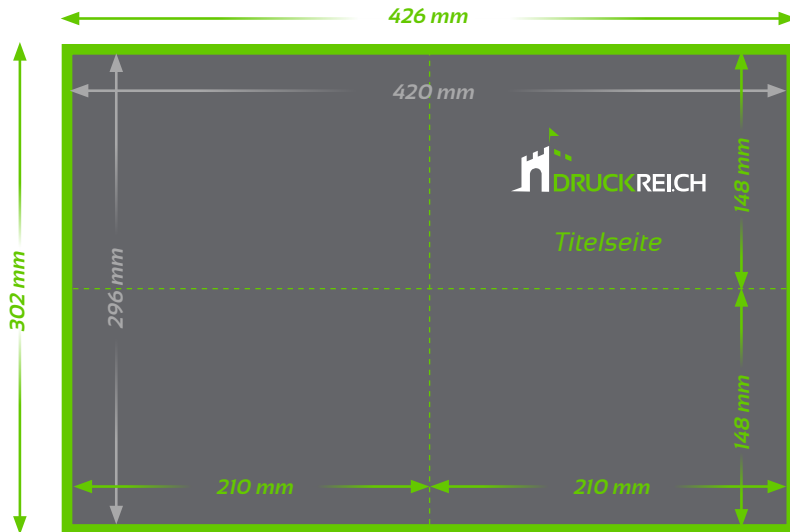

# Faltflyer A6 (A4 auf A6, Kreuzbruch)

Aussenseite

■ **Endformat**  
Offen: 296 x 210 mm  
Gefaltet: 148 x 105 mm

■ **Beschnitt 3 mm**  
(Dokumentformat 302 x 216 mm,  
4-seitig randabfallend)

⋯ **Falz**

## TECHNISCHE DATEN

**Endformat:** Offen: 296 x 210 mm, 148 x 105 mm gefalzt

**Auflösung:** optimal 300 dpi

**Farbmodus:** CMYK oder Pantone

**Datenformat:** PDF (Andere Formate auf Anfrage shop@druckreich.ch)

# Faltflyer A5 (A3 auf A5, Kreuzbruch)

Aussenseite

■ **Endformat**  
Offen: 420 x 296 mm  
Gefaltet: 210 x 148 mm

■ **Beschnitt 3 mm**  
(Dokumentformat 426 x 302 mm,  
4-seitig randabfallend)

⋯ **Falz**

## TECHNISCHE DATEN

**Endformat:** Offen: 420 x 296 mm, 210 x 148 mm gefalzt

**Auflösung:** optimal 300 dpi

**Farbmodus:** CMYK oder Pantone

**Datenformat:** PDF (Andere Formate auf Anfrage shop@druckreich.ch)