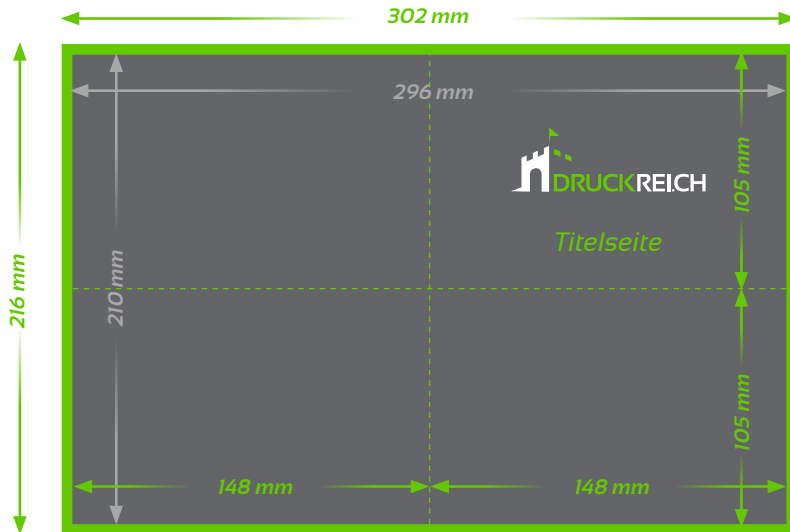

# Faltflyer A6 (A4 auf A6, Kreuzbruch)

Aussenseite

■ **Endformat**  
Offen: 296 x 210 mm  
Gefaltet: 148 x 105 mm

■ **Beschnitt 3 mm**  
(Dokumentformat 302 x 216 mm,  
4-seitig randabfallend)

⋯ **Falz**

## TECHNISCHE DATEN

**Endformat:** Offen: 296 x 210 mm, 148 x 105 mm gefalzt

**Auflösung:** optimal 300 dpi

**Farbmodus:** CMYK oder Pantone

**Datenformat:** PDF (Andere Formate auf Anfrage shop@druckreich.ch)

## TECHNISCHE DATEN

**Endformat:** Offen: 420 x 296 mm, 210 x 148 mm gefalzt

**Auflösung:** optimal 300 dpi

**Farbmodus:** CMYK oder Pantone

**Datenformat:** PDF (Andere Formate auf Anfrage shop@druckreich.ch)

## TECHNISCHE DATEN

**Endformat:** Offen: 594 x 420 mm, 297 x 210 mm gefalzt

**Auflösung:** optimal 300 dpi

**Farbmodus:** CMYK oder Pantone

**Datenformat:** PDF (Andere Formate auf Anfrage shop@druckreich.ch)