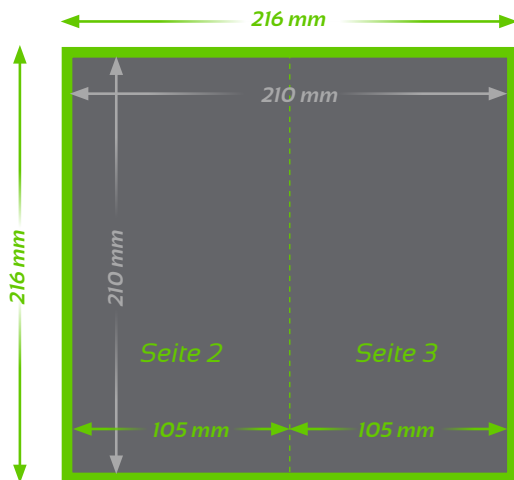

# Faltflyer A5 quer (1x gefaltet)

Aussenseite

Innenseite

■ **Endformat**  
Offen: 420 x 148 mm  
Gefaltet: 210 x 148 mm

■ **Beschnitt 3 mm**  
(Dokumentformat 426 x 154 mm,  
4-seitig randabfallend)

⋮ **Falz**

# Faltflyer A4 (1x gefaltet)

Aussenseite

Innenseite

■ **Endformat**  
Offen: 420 x 297 mm  
Gefaltet: 210 x 297 mm

■ **Beschnitt 3 mm**  
(Dokumentformat 426 x 303 mm,  
4-seitig randabfallend)

⋮ **Falz**

## TECHNISCHE DATEN

**Endformat:** Offen: 420 x 297 mm, 210 x 297 mm gefalzt

**Auflösung:** optimal 300 dpi

**Farbmodus:** CMYK oder Pantone

**Datenformat:** PDF (Andere Formate auf Anfrage shop@druckreich.ch)

# Faltflyer A6/5 (1x gefaltet)

Aussenseite

Innenseite

■ **Endformat**  
Offen: 210 x 210 mm  
Gefaltet: 105 x 210 mm

■ **Beschnitt 3 mm**  
(Dokumentformat 216 x 216 mm,  
4-seitig randabfallend)

⋮ **Falz**