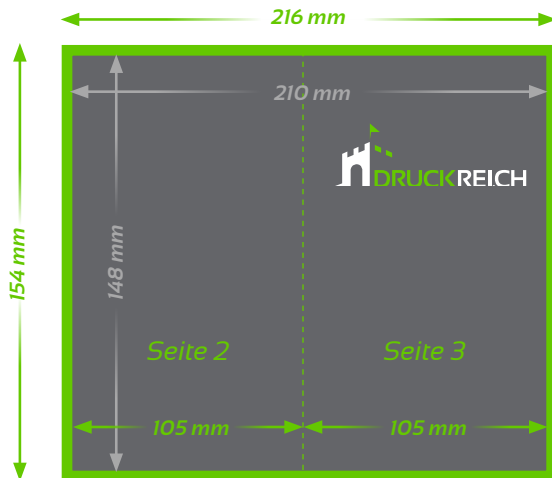

# Faltflyer A6 (1x gefaltet)

Aussenseite

Innenseite

■ **Endformat**  
Offen: 210 x 148 mm  
Gefaltet: 105 x 148 mm

■ **Beschnitt 3 mm**  
(Dokumentformat 216 x 154 mm,  
4-seitig randabfallend)

⋮ **Falz**

## TECHNISCHE DATEN

**Endformat:** Offen: 210 x 148 mm, 105 x 148 mm gefalzt

**Auflösung:** optimal 300 dpi

**Farbmodus:** CMYK oder Pantone

**Datenformat:** PDF (Andere Formate auf Anfrage shop@druckreich.ch)

# Faltflyer A5 (1x gefaltet)

Aussenseite

Innenseite

**Endformat**  
Offen: 296 x 210 mm  
Gefaltet: 148 x 210 mm

**Beschnitt 3 mm**  
(Dokumentformat 302 x 216 mm,  
4-seitig randabfallend)

**Falz**

## TECHNISCHE DATEN

**Endformat:** Offen: 296 x 210 mm, 148 x 210 mm gefalzt

**Auflösung:** optimal 300 dpi

**Farbmodus:** CMYK oder Pantone

**Datenformat:** PDF (Andere Formate auf Anfrage shop@druckreich.ch)