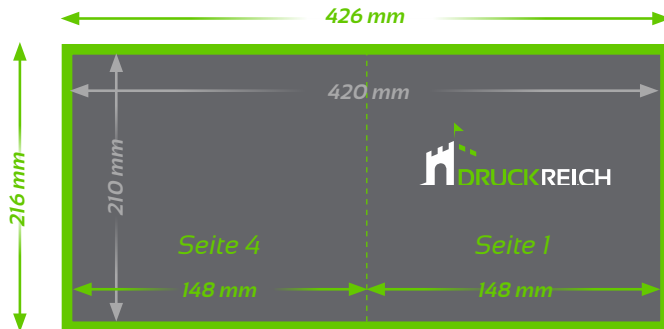

Aussenseite