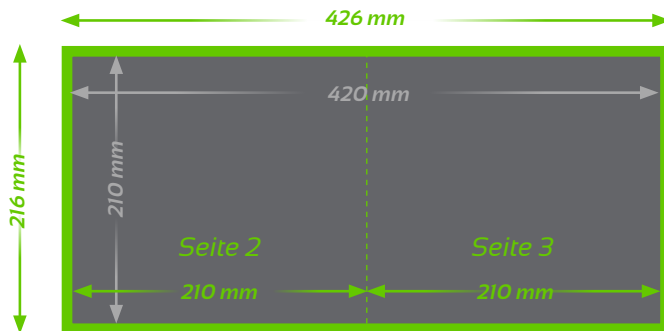

## TECHNISCHE DATEN

**Endformat:** Offen: 296 x 148 mm, 148 x 148 mm gefalzt

**Auflösung:** optimal 300 dpi

**Farbmodus:** CMYK oder Pantone

**Datenformat:** PDF (Andere Formate auf Anfrage shop@druckreich.ch)

# Faltflyer Q5 (1x gefaltet)

Aussenseite

Innenseite

■ **Endformat**  
Offen: 420 x 210 mm  
Gefaltet: 210 x 210 mm

■ **Beschnitt 3 mm**  
(Dokumentformat 426 x 216 mm,  
4-seitig randabfallend)

⋮ **Falz**