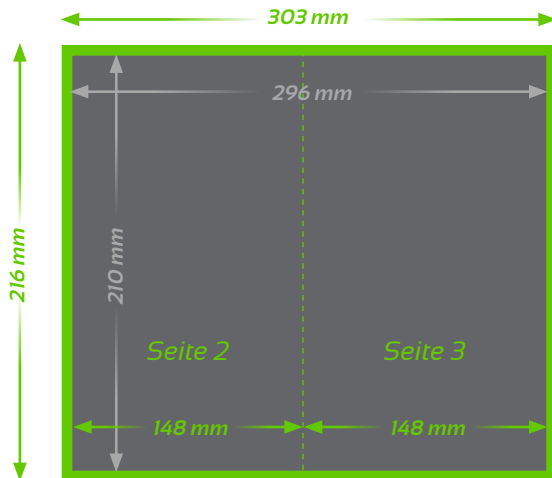

# Faltflyer A6 (1x gefaltet)

Aussenseite

Innenseite

■ **Endformat**  
Offen: 210 x 148 mm  
Gefaltet: 105 x 148 mm

■ **Beschnitt 3 mm**  
(Dokumentformat 216 x 154 mm,  
4-seitig randabfallend)

⋮ **Falz**

## TECHNISCHE DATEN

**Endformat:** Offen: 210 x 148 mm, 105 x 148 mm gefalzt

**Auflösung:** optimal 300 dpi

**Farbmodus:** CMYK oder Pantone

**Datenformat:** PDF (Andere Formate auf Anfrage shop@druckreich.ch)

# Faltflyer A5 (1x gefaltet)

Aussenseite

Innenseite

**Endformat**  
Offen: 296 x 210 mm  
Gefaltet: 148 x 210 mm

**Beschnitt 3 mm**  
(Dokumentformat 302 x 216 mm,  
4-seitig randabfallend)

**Falz**

## TECHNISCHE DATEN

**Endformat:** Offen: 296 x 210 mm, 148 x 210 mm gefalzt

**Auflösung:** optimal 300 dpi

**Farbmodus:** CMYK oder Pantone

**Datenformat:** PDF (Andere Formate auf Anfrage shop@druckreich.ch)