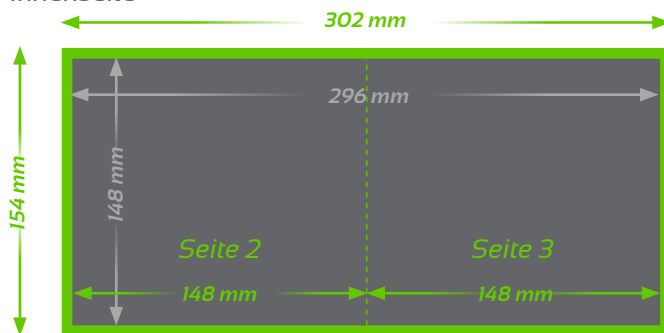

# Faltflyer Q6 (1x gefaltet)

Aussenseite

■ **Endformat**  
Offen: 296 x 148 mm  
Gefaltet: 148 x 148 mm

■ **Beschnitt 3 mm**  
(Dokumentformat 302 x 154 mm,  
4-seitig randabfallend)

⋮ **Falz**

Innenseite

## TECHNISCHE DATEN

**Endformat:** Offen: 296 x 148 mm, 148 x 148 mm gefalzt

**Auflösung:** optimal 300 dpi

**Farbmodus:** CMYK oder Pantone

**Datenformat:** PDF (Andere Formate auf Anfrage shop@druckreich.ch)