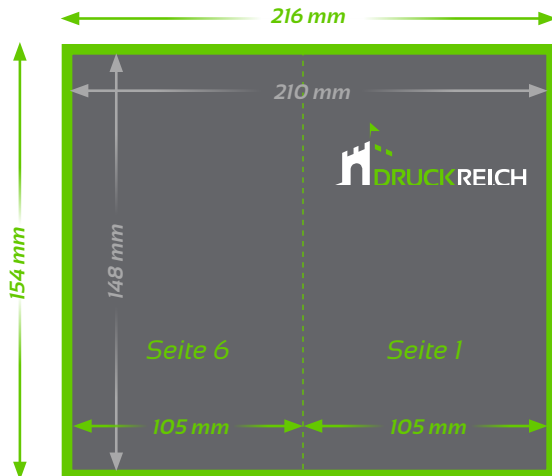

# Faltflyer A6 (1x gefaltet)

Aussenseite

Innenseite

■ **Endformat**  
Offen: 210 x 148 mm  
Gefaltet: 105 x 148 mm

■ **Beschnitt 3 mm**  
(Dokumentformat 216 x 154 mm,  
4-seitig randabfallend)

⋮ **Falz**

## TECHNISCHE DATEN

**Endformat:** Offen: 210 x 148 mm, 105 x 148 mm gefalzt

**Auflösung:** optimal 300 dpi

**Farbmodus:** CMYK oder Pantone

**Datenformat:** PDF (Andere Formate auf Anfrage shop@druckreich.ch)

# Faltflyer A5 (1x gefaltet)

Aussenseite

Innenseite

**Endformat**  
Offen: 296 x 210 mm  
Gefaltet: 148 x 210 mm

**Beschnitt 3 mm**  
(Dokumentformat 302 x 216 mm,  
4-seitig randabfallend)

**Falz**

## TECHNISCHE DATEN

**Endformat:** Offen: 296 x 210 mm, 148 x 210 mm gefalzt

**Auflösung:** optimal 300 dpi

**Farbmodus:** CMYK oder Pantone

**Datenformat:** PDF (Andere Formate auf Anfrage shop@druckreich.ch)