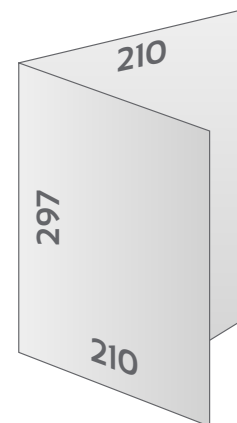

TIPP

Elemente, die nicht angeschnitten werden dürfen (Bilder, Logos, Texte), sollten 2–3 mm entfernt vom Schneiderand platziert werden.