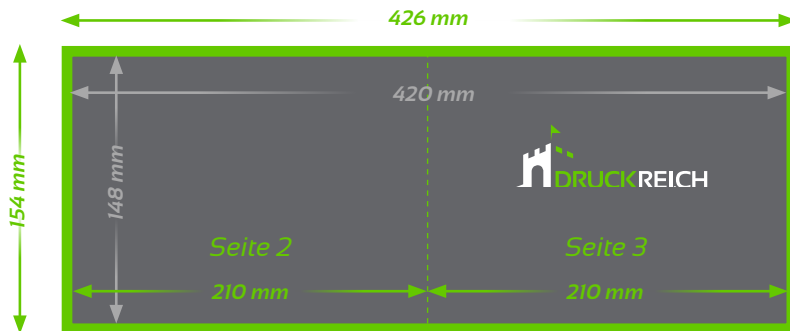

## TECHNISCHE DATEN

**Endformat:** Offen: 296 x 210 mm, 148 x 210 mm gefalzt

**Auflösung:** optimal 300 dpi

**Farbmodus:** CMYK oder Pantone

**Datenformat:** PDF (Andere Formate auf Anfrage shop@druckreich.ch)

# Faltflyer A5 quer (1x gefaltet)

Aussenseite

Innenseite

■ **Endformat**  
Offen: 420 x 148 mm  
Gefaltet: 210 x 148 mm

■ **Beschnitt 3 mm**  
(Dokumentformat 426 x 154 mm,  
4-seitig randabfallend)

⋮ **Falz**