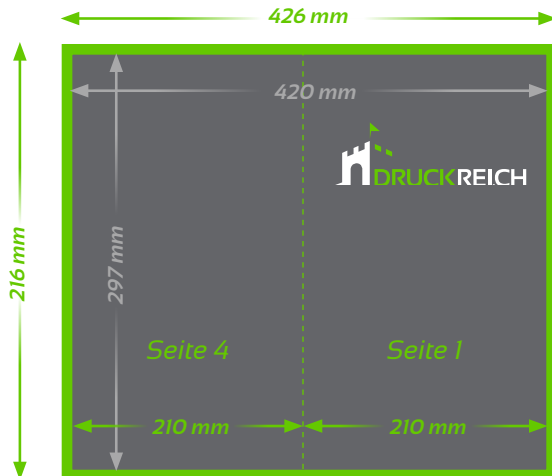

# Faltflyer A5 quer (1x gefaltet)

Aussenseite

Innenseite

■ **Endformat**  
Offen: 420 x 148 mm  
Gefaltet: 210 x 148 mm

■ **Beschnitt 3 mm**  
(Dokumentformat 426 x 154 mm,  
4-seitig randabfallend)

⋮ **Falz**

## TECHNISCHE DATEN

**Endformat:** Offen: 420 x 148 mm, 210 x 148 mm gefalzt

**Auflösung:** optimal 300 dpi

**Farbmodus:** CMYK oder Pantone

**Datenformat:** PDF (Andere Formate auf Anfrage shop@druckreich.ch)

# Faltflyer A4 (1x gefaltet)

Aussenseite

Innenseite

■ **Endformat**  
Offen: 420 x 297 mm  
Gefaltet: 210 x 297 mm

■ **Beschnitt 3 mm**  
(Dokumentformat 426 x 303 mm,  
4-seitig randabfallend)

⋮ **Falz**