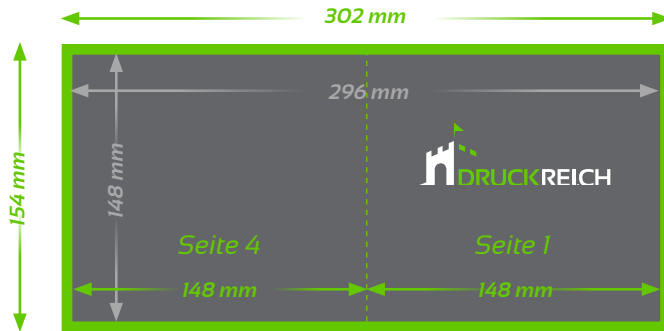

# Faltflyer A6/5 (1x gefaltet)

Aussenseite

Innenseite

■ **Endformat**  
Offen: 210 x 210 mm  
Gefaltet: 105 x 210 mm

■ **Beschnitt 3 mm**  
(Dokumentformat 216 x 216 mm,  
4-seitig randabfallend)

⋮ **Falz**

## TECHNISCHE DATEN

**Endformat:** Offen: 210 x 210 mm, 105 x 210 mm gefalzt

**Auflösung:** optimal 300 dpi

**Farbmodus:** CMYK oder Pantone

**Datenformat:** PDF (Andere Formate auf Anfrage shop@druckreich.ch)

# Faltflyer Q6 (1x gefaltet)

Aussenseite

■ **Endformat**  
Offen: 296 x 148 mm  
Gefaltet: 148 x 148 mm

■ **Beschnitt 3 mm**  
(Dokumentformat 302 x 154 mm,  
4-seitig randabfallend)

⋮ **Falz**

Innenseite