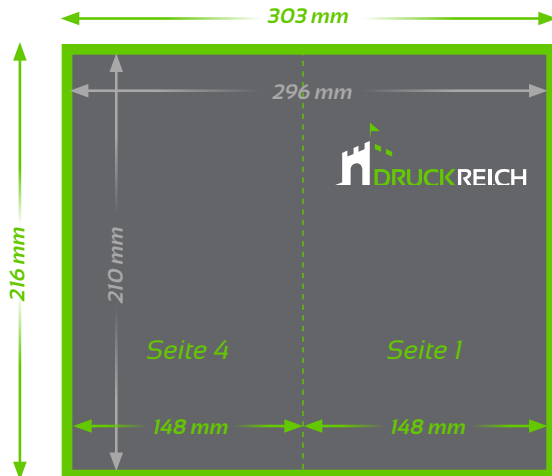

# Faltflyer A6 (1x gefaltet)

Aussenseite

Innenseite

■ **Endformat**  
Offen: 210 x 148 mm  
Gefaltet: 105 x 148 mm

■ **Beschnitt 3 mm**  
(Dokumentformat 216 x 154 mm,  
4-seitig randabfallend)

⋮ **Falz**

## TECHNISCHE DATEN

**Endformat:** Offen: 210 x 148 mm, 105 x 148 mm gefalzt

**Auflösung:** optimal 300 dpi

**Farbmodus:** CMYK oder Pantone

**Datenformat:** PDF (Andere Formate auf Anfrage shop@druckreich.ch)

# Faltflyer A5 (1x gefaltet)

Aussenseite

Innenseite

**Endformat**  
Offen: 296 x 210 mm  
Gefaltet: 148 x 210 mm

**Beschnitt 3 mm**  
(Dokumentformat 302 x 216 mm,  
4-seitig randabfallend)

**Falz**

## TECHNISCHE DATEN

**Endformat:** Offen: 296 x 210 mm, 148 x 210 mm gefalzt

**Auflösung:** optimal 300 dpi

**Farbmodus:** CMYK oder Pantone

**Datenformat:** PDF (Andere Formate auf Anfrage shop@druckreich.ch)