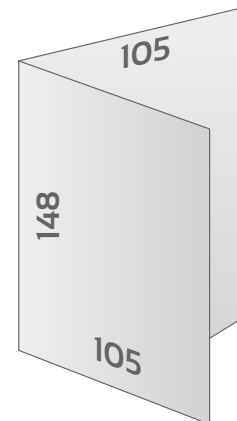

# Faltflyer A6 (1x gefaltet)

Aussenseite

Innenseite

■ **Endformat**  
Offen: 210 x 148 mm  
Gefaltet: 105 x 148 mm

■ **Beschnitt 3 mm**  
(Dokumentformat 216 x 154 mm,  
4-seitig randabfallend)

⋮ **Falz**

## TECHNISCHE DATEN

**Endformat:** Offen: 210 x 148 mm, 105 x 148 mm gefalzt

**Auflösung:** optimal 300 dpi

**Farbmodus:** CMYK oder Pantone

**Datenformat:** PDF (Andere Formate auf Anfrage shop@druckreich.ch)

# Faltflyer A5 (1x gefaltet)

Aussenseite

Innenseite

**Endformat**  
Offen: 296 x 210 mm  
Gefaltet: 148 x 210 mm

**Beschnitt 3 mm**  
(Dokumentformat 302 x 216 mm,  
4-seitig randabfallend)

**Falz**

# Faltflyer A5 quer (1x gefaltet)

Aussenseite

Innenseite

■ **Endformat**  
Offen: 420 x 148 mm  
Gefaltet: 210 x 148 mm

■ **Beschnitt 3 mm**  
(Dokumentformat 426 x 154 mm,  
4-seitig randabfallend)

⋮ **Falz**