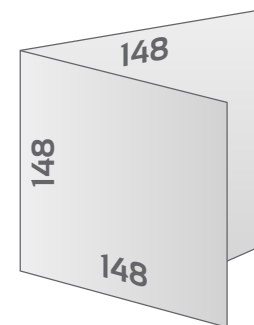

# Faltflyer Q6 (1x gefaltet)

Aussenseite

■ **Endformat**  
Offen: 296 x 148 mm  
Gefaltet: 148 x 148 mm

■ **Beschnitt 3 mm**  
(Dokumentformat 302 x 154 mm,  
4-seitig randabfallend)

⋮ **Falz**

Innenseite

## TECHNISCHE DATEN

**Endformat:** Offen: 296 x 148 mm, 148 x 148 mm gefalzt

**Auflösung:** optimal 300 dpi

**Farbmodus:** CMYK oder Pantone

**Datenformat:** PDF (Andere Formate auf Anfrage shop@druckreich.ch)