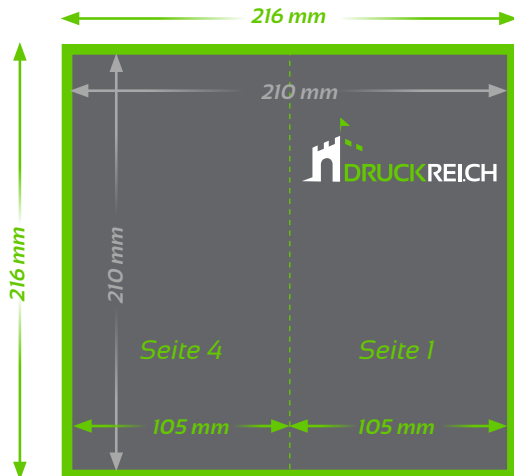

## TECHNISCHE DATEN

**Endformat:** Offen: 420 x 148 mm, 210 x 148 mm gefalzt

**Auflösung:** optimal 300 dpi

**Farbmodus:** CMYK oder Pantone

**Datenformat:** PDF (Andere Formate auf Anfrage shop@druckreich.ch)

# Faltflyer A4 (1x gefaltet)

Aussenseite

Innenseite

■ **Endformat**  
Offen: 420 x 297 mm  
Gefaltet: 210 x 297 mm

■ **Beschnitt 3 mm**  
(Dokumentformat 426 x 303 mm,  
4-seitig randabfallend)

⋮ **Falz**

## TECHNISCHE DATEN

**Endformat:** Offen: 420 x 297 mm, 210 x 297 mm gefalzt

**Auflösung:** optimal 300 dpi

**Farbmodus:** CMYK oder Pantone

**Datenformat:** PDF (Andere Formate auf Anfrage shop@druckreich.ch)

# Faltflyer A6/5 (1x gefaltet)

Aussenseite

Innenseite

■ **Endformat**  
Offen: 210 x 210 mm  
Gefaltet: 105 x 210 mm

■ **Beschnitt 3 mm**  
(Dokumentformat 216 x 216 mm,  
4-seitig randabfallend)

⋮ **Falz**