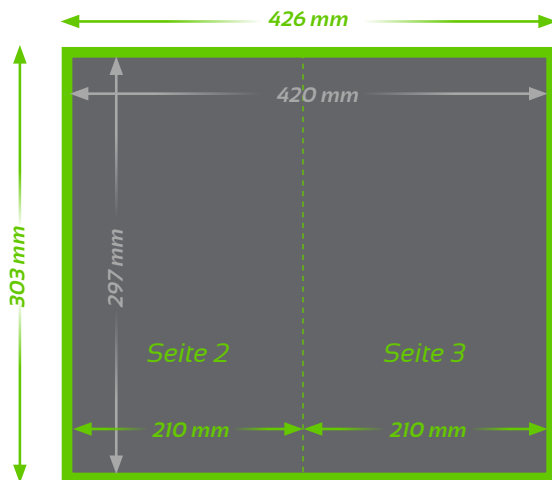

## TECHNISCHE DATEN

**Endformat:** Offen: 296 x 210 mm, 148 x 210 mm gefalzt

**Auflösung:** optimal 300 dpi

**Farbmodus:** CMYK oder Pantone

**Datenformat:** PDF (Andere Formate auf Anfrage shop@druckreich.ch)

# Faltflyer A5 quer (1x gefaltet)

Aussenseite

Innenseite

■ **Endformat**  
Offen: 420 x 148 mm  
Gefaltet: 210 x 148 mm

■ **Beschnitt 3 mm**  
(Dokumentformat 426 x 154 mm,  
4-seitig randabfallend)

⋮ **Falz**

## TECHNISCHE DATEN

**Endformat:** Offen: 420 x 148 mm, 210 x 148 mm gefalzt

**Auflösung:** optimal 300 dpi

**Farbmodus:** CMYK oder Pantone

**Datenformat:** PDF (Andere Formate auf Anfrage shop@druckreich.ch)

# Faltflyer A4 (1x gefaltet)

Aussenseite

Innenseite

■ **Endformat**  
Offen: 420 x 297 mm  
Gefaltet: 210 x 297 mm

■ **Beschnitt 3 mm**  
(Dokumentformat 426 x 303 mm,  
4-seitig randabfallend)

⋮ **Falz**