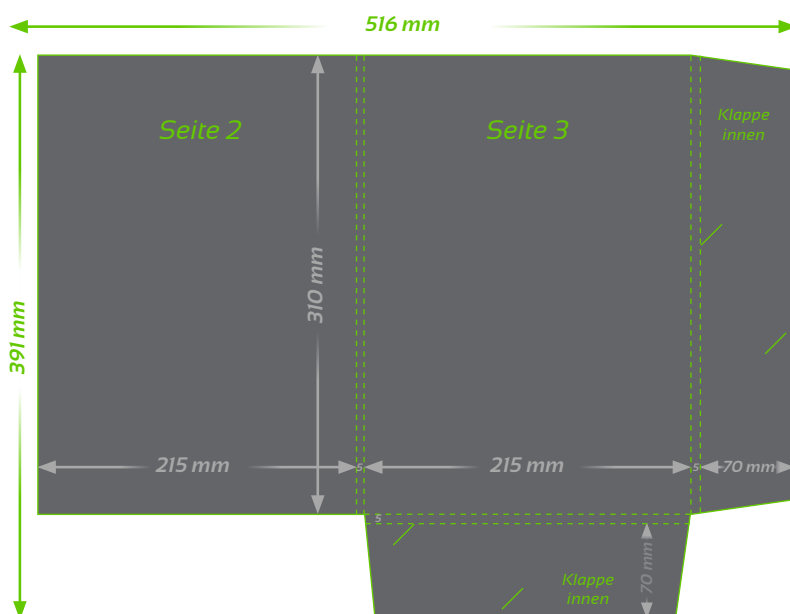

Mappe A4+ (einfach Rill)

Mappe A4+
(einfach Rill)

Mappe A4+
(doppel Rill)

Aussenseite

Innenseite

Endformat
500 x 380 mm

Beschnitt 3 mm
(Dokumentformat 506 x 386 mm,
4-seitig randabfallend)

Visitenkarten-Schlitz
(Optional Klappe unten oder links)

TIPP

Elemente, die nicht angeschnitten werden dürfen (Bilder, Logos, Texte), sollten 2–3 mm entfernt vom Schneiderand platziert werden.

TECHNISCHE DATEN

Endformat: 500 x 380 mm (+ 3 mm Beschnitt bei Randabfall)

Mappe A4+
(doppel Rill)

Aussenseite

Innenseite

Endformat
510 x 385 mm

Beschnitt 3 mm
(Dokumentformat 516 x 391 mm,
4-seitig randabfallend)

Visitenkarten-Schlitz
(Optional Klappe unten oder links)

TIPP

Elemente, die nicht angeschnitten werden dürfen (Bilder, Logos, Texte), sollten 2–3 mm entfernt vom Schneiderand platziert werden.

TECHNISCHE DATEN

Endformat: 510 x 385 mm (+ 3 mm Beschnitt bei Randabfall)

Auflösung: optimal 300 dpi

Farbmodus: CMYK oder Pantone

Datenformat: PDF (Andere Formate auf Anfrage shop@druckreich.ch)

Datenanlieferung: Vorder- und Rückseite in einem PDF