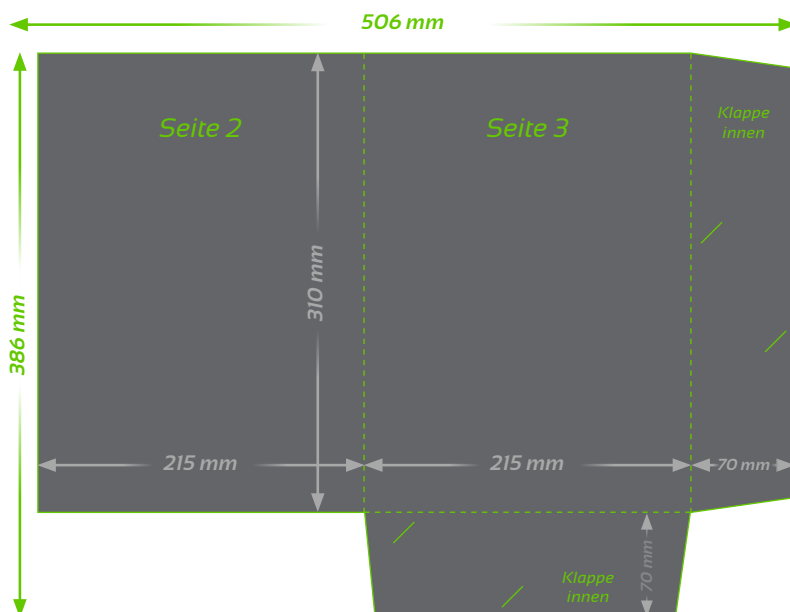

Mappe A4+ (einfach Rill)

Mappe A4+
(einfach Rill)

Mappe A4+
(doppel Rill)

Aussenseite

Innenseite

Endformat
500 x 380 mm

Beschnitt 3 mm
(Dokumentformat 506 x 386 mm,
4-seitig randabfallend)

Visitenkarten-Schlitz
(Optional Klappe unten oder links)

TIPP

Elemente, die nicht angeschnitten werden dürfen (Bilder, Logos, Texte), sollten 2–3 mm entfernt vom Schneiderand platziert werden.

TECHNISCHE DATEN

Endformat: 500 x 380 mm (+ 3 mm Beschnitt bei Randabfall)

Mappe A4+
(doppel Rill)

Aussenseite

Innenseite

Endformat
510 x 385 mm

Beschnitt 3 mm
(Dokumentformat 516 x 391 mm,
4-seitig randabfallend)

Visitenkarten-Schlitz
(Optional Klappe unten oder links)

TIPP

Elemente, die nicht angeschnitten werden dürfen (Bilder, Logos, Texte), sollten 2–3 mm entfernt vom Schneiderand platziert werden.

TECHNISCHE DATEN

Endformat: 510 x 385 mm (+ 3 mm Beschnitt bei Randabfall)

Auflösung: optimal 300 dpi

Farbmodus: CMYK oder Pantone

Datenformat: PDF (Andere Formate auf Anfrage shop@druckreich.ch)

Datenanlieferung: Vorder- und Rückseite in einem PDF